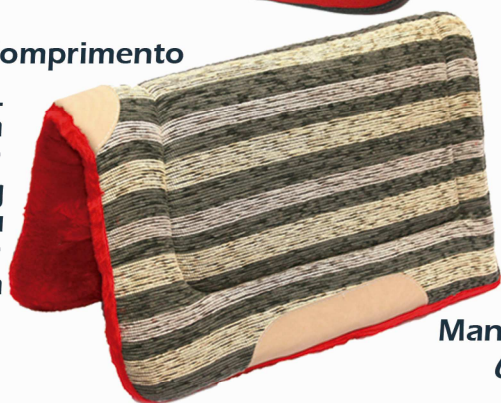

Havana

Estribo 1020 Estampado Zincado
14 cm comp / 14 cm de Larg
321g Cód 071

Estribo 100 Zincado
16 cm comp / 15 cm de Larg
287g Cód 070

Mantas

Manta Neupreme
63 cm comp / 40 cm de Larg
420g Cód 074

Comprimento

L
a
r
g
u
r
a

Manta Xadrez Sisal
60 cm comp / 45 cm Larg
976g Cód 072

Comprimento

L
a
r
g
u
r
a

Comprimento

L
a
r
g
u
r
a

Manta Espuma
61 cm comp / 40 de Larg
186g Cód 077

Comprimento